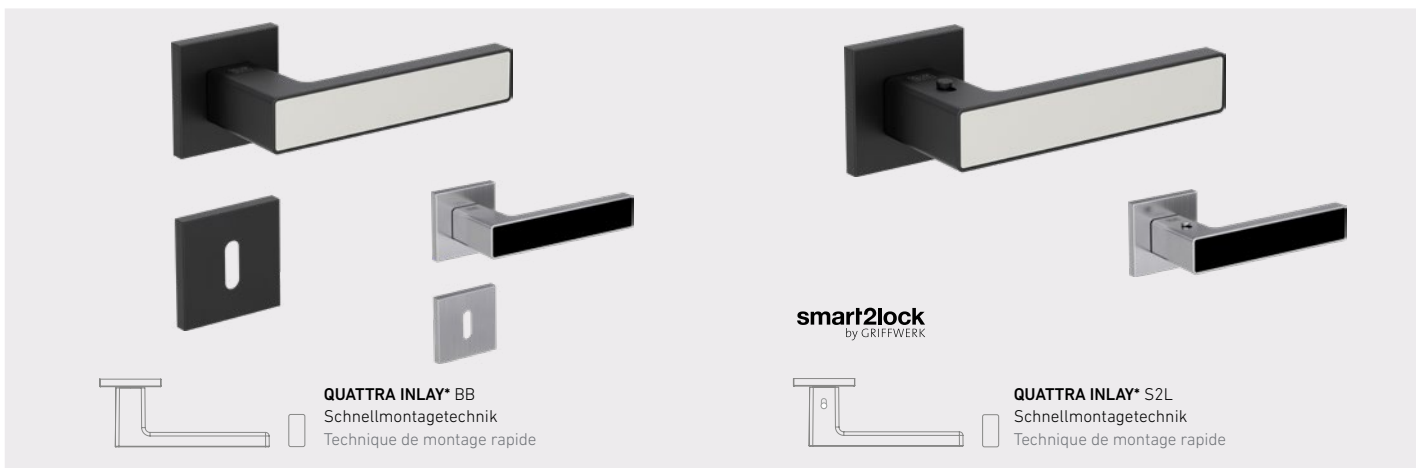

NOVO GGT S2L
Glastürbeschlag PURISTO S
Ferrure de porte en verre

smart2lock
by GRIFFWERK

NEO BB
Schnellmontagetechnik
Technique de montage rapide

NEO S2L
Schnellmontagetechnik
Technique de montage rapide

smart2lock
by GRIFFWERK

NEO GGT UV
Glastürbeschlag PURISTO S
Ferrure de porte en verre

NEO GGT S2L
Glastürbeschlag PURISTO S
Ferrure de porte en verre

smart2lock
by GRIFFWERK

Edelstahl Matt

Seidengrau
7044