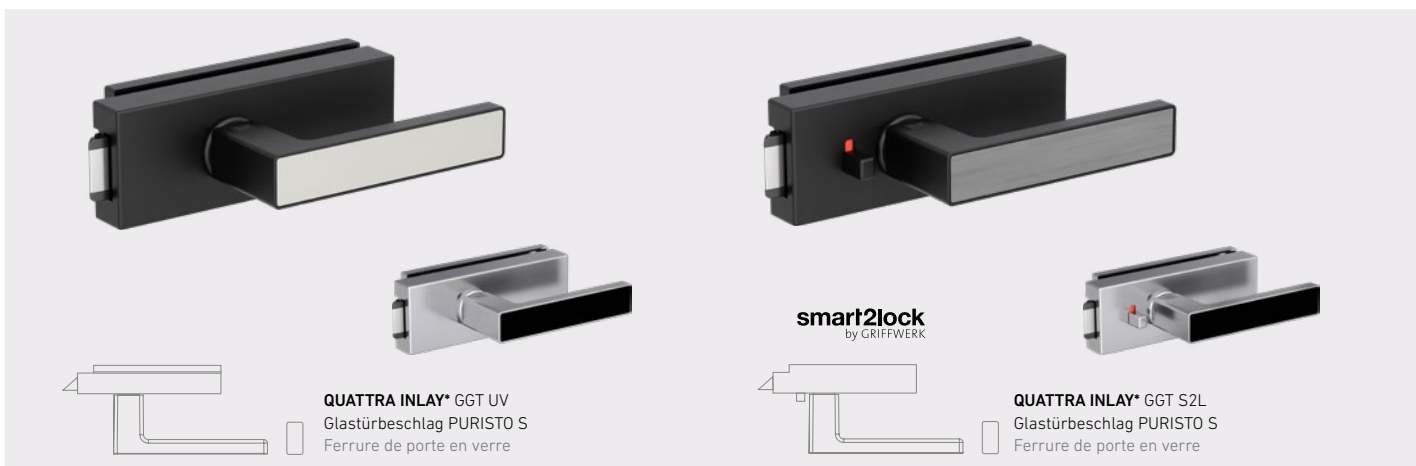

SCHNELLMONTAGE-TECHNIK (FAST2FIX)

TECHNIQUE DE MONTAGE RAPIDE (FAST2FIX)

- Sehr schnelle und einfache Montage
- Schnellmontagetechnik
- Rosettenstärke: 6 mm
- M4-Verschraubung
- Hochhaltefeder (Druckfedertechnik)
- Für Türstärken bis 65 mm
- Auch mit smart2lock-Technik

Graphitschwarz
Noir graphite

Edelstahl Matt
Acier inoxydable mat

EINFACH STECKEN OHNE BOHREN

SIMPLEMENT ENFICHER SANS PERCER

Auf Wunsch mit
werkseitiger
Rosettenbohrung
für Griff- und
Schlüsselrosette

TOP

MONO

NOVO GGT S2L
Glastürbeschlag PURISTO S
Ferrure de porte en verre

smart2lock
by GRIFFWERK

NEO BB
Schnellmontagetechnik
Technique de montage rapide

NEO S2L
Schnellmontagetechnik
Technique de montage rapide

smart2lock
by GRIFFWERK

NEO GGT UV
Glastürbeschlag PURISTO S
Ferrure de porte en verre

NEO GGT S2L
Glastürbeschlag PURISTO S
Ferrure de porte en verre

smart2lock
by GRIFFWERK

Edelstahl Matt

Seidengrau
7044