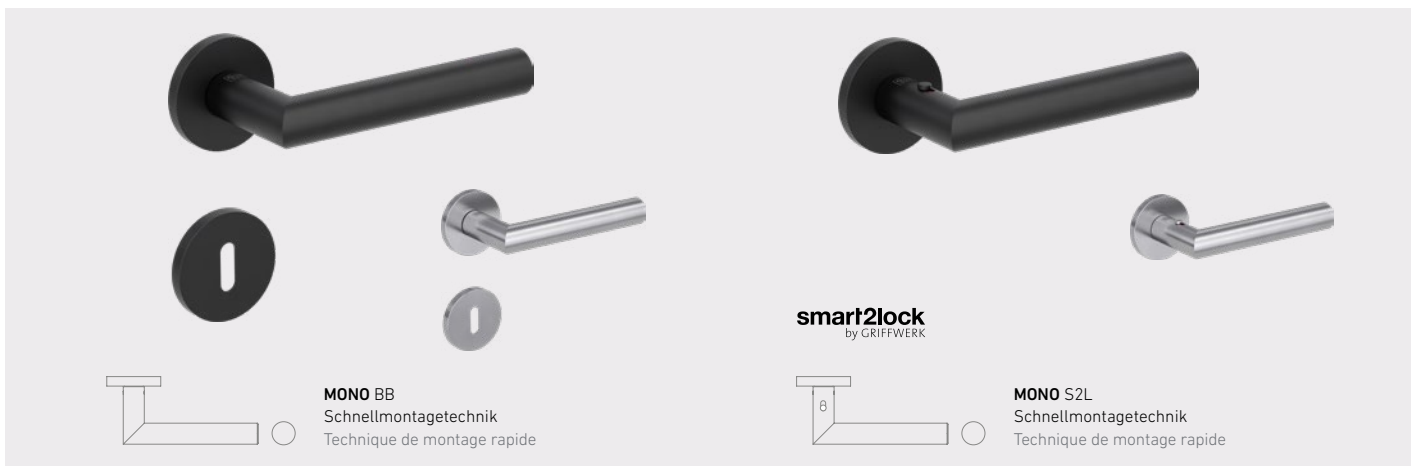

POIGNÉES DE PORTE ET ACCESSOIRES POUR TOUTES LES APPLICATIONS

Les ferrures de porte sont un élément important de toute porte et soulignent la note architecturale de la pièce. Notre gamme complète propose une multitude de designs et une solution adaptée à chaque exigence : de la poignée de porte aux paumelles assorties, en passant par la serrure de porte en verre.

SCHNELLMONTAGE-TECHNIK (FAST2FIX)

TECHNIQUE DE MONTAGE RAPIDE (FAST2FIX)

- Sehr schnelle und einfache Montage
- Schnellmontagetechnik
- Rosettenstärke: 6 mm
- M4-Verschraubung
- Hochhaltefeder (Druckfedertechnik)
- Für Türstärken bis 65 mm
- Auch mit smart2lock-Technik

Graphitschwarz
Noir graphite

Edelstahl Matt
Acier inoxydable mat

EINFACH STECKEN OHNE BOHREN

SIMPLEMENT ENFICHER SANS PERCER

Auf Wunsch mit
werkseitiger
Rosettenbohrung
für Griff- und
Schlüsselrosette

TOP

MONO

MONO BB
Schnellmontagetechnik
Technique de montage rapide

MONO S2L
Schnellmontagetechnik
Technique de montage rapide

MONO GGT UV
Glastürbeschlag PURISTO S
Ferrure de porte en verre

MONO GGT S2L
Glastürbeschlag PURISTO S
Ferrure de porte en verre