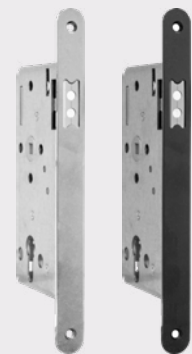

LA FERRURE IDÉALE POUR VOTRE PORTE

Notre ferrure QUATTRA INLAY s'adapte à la porte de votre choix. Vous disposez au total de 20 incrustations de surface analogues à nos surfaces de porte les plus captivantes.

MONO

STANDARD-ROSETTE
ROSETTE STANDARDBB-Rosette*
Serrure BB avec rosette plate*WC-Rosette
Serrure WCPZ-Rosette
Serrure PZSchutzbeschlag EH, RD
Ferrure de protection EH, RDPZW-Knopf
Poignée PZW

NOVO

STANDARD-ROSETTE
ROSETTE STANDARDBB-Rosette*
Serrure BB avec rosette plate*WC-Rosette
Serrure WCPZ-Rosette
Serrure PZSchutzbeschlag EH, RD
Ferrure de protection EH, RDPZW-Knopf
Poignée PZW

NEO

STANDARD-ROSETTE
ROSETTE STANDARDBB-Rosette*
Serrure BB avec rosette plate*WC-Rosette
Serrure WCPZ-Rosette
Serrure PZSchutzbeschlag EH, RD
Ferrure de protection EH, RDPZW-Knopf
Poignée PZW

CUBO

STANDARD-ROSETTE
ROSETTE STANDARDBB-Rosette*
Serrure BB avec rosette plate*WC-Rosette
Serrure WCPZ-Rosette
Serrure PZSchutzbeschlag EH, RD
Ferrure de protection EH, RDPZW-Knopf
Poignée PZWBÄNDER SCHLÖSSER
SERRURES PAUMELLES2-teiliges Holztürenband
Paumelle pour porte en
bois en 2 parties3-teiliges Holztürenband
Paumelle pour porte en
bois en 3 partiesBB/PZ Schloss
Serrure BB/PCMagnetschloss lang
Serrure magnétique longueSchließblech lang
Gâche longue