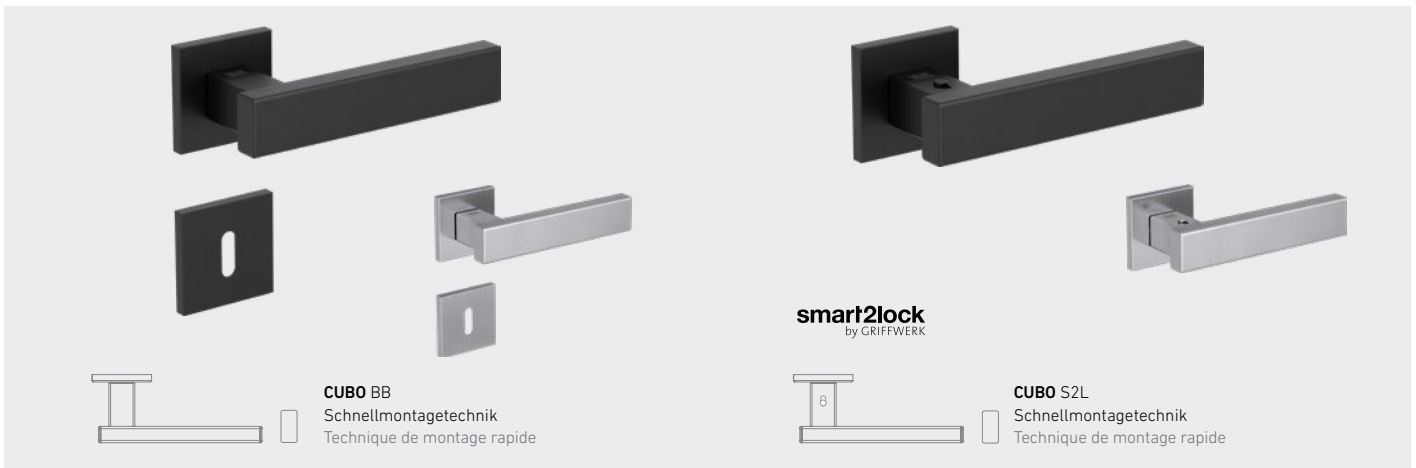

NOVO GGT S2L
Glastürbeschlag PURISTO S
Ferrure de porte en verre

smart2lock
by GRIFFWERK

NEO BB
Schnellmontagetechnik
Technique de montage rapide

NEO S2L
Schnellmontagetechnik
Technique de montage rapide

smart2lock
by GRIFFWERK

NEO GGT UV
Glastürbeschlag PURISTO S
Ferrure de porte en verre

NEO GGT S2L
Glastürbeschlag PURISTO S
Ferrure de porte en verre

smart2lock
by GRIFFWERK

Edelstahl Matt

Seidengrau
7044