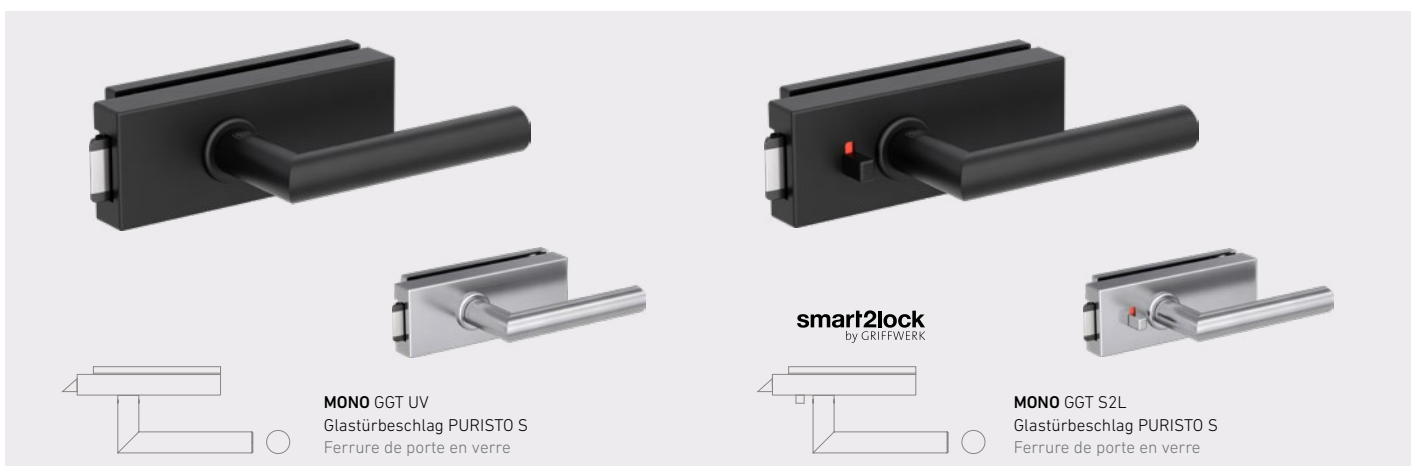

POIGNÉES DE PORTE ET ACCESSOIRES POUR TOUTES LES APPLICATIONS

Les ferrures de porte sont un élément important de toute porte et soulignent la note architecturale de la pièce. Notre gamme complète propose une multitude de designs et une solution adaptée à chaque exigence : de la poignée de porte aux paumelles assorties, en passant par la serrure de porte en verre.

SCHNELLMONTAGE-TECHNIK (FAST2FIX)

TECHNIQUE DE MONTAGE RAPIDE (FAST2FIX)

- Sehr schnelle und einfache Montage
- Schnellmontagetechnik
- Rosettenstärke: 6 mm
- M4-Verschraubung
- Hochhaltefeder (Druckfedertechnik)
- Für Türstärken bis 65 mm
- Auch mit smart2lock-Technik

Graphitschwarz
Noir graphite

Edelstahl Matt
Acier inoxydable mat

EINFACH STECKEN OHNE BOHREN

SIMPLEMENT ENFICHER SANS PERCER

Auf Wunsch mit
werkseitiger
Rosettenbohrung
für Griff- und
Schlüsselrosette

TOP

MONO

MONO BB
Schnellmontagetechnik
Technique de montage rapide

MONO S2L
Schnellmontagetechnik
Technique de montage rapide

MONO GGT UV
Glastürbeschlag PURISTO S
Ferrure de porte en verre

MONO GGT S2L
Glastürbeschlag PURISTO S
Ferrure de porte en verre