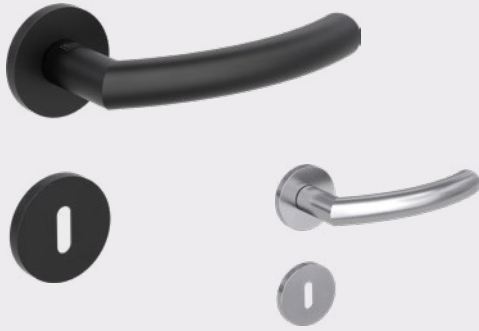

SCHNELLMONTAGE-TECHNIK (FAST2FIX)

TECHNIQUE DE MONTAGE RAPIDE (FAST2FIX)

- Sehr schnelle und einfache Montage
- Schnellmontagetechnik
- Rosettenstärke: 6 mm
- M4-Verschraubung
- Hochhaltefeder (Druckfedertechnik)
- Für Türstärken bis 65 mm
- Auch mit smart2lock-Technik

Graphitschwarz
Noir graphite

Edelstahl Matt
Acier inoxydable mat

EINFACH STECKEN OHNE BOHREN

SIMPLEMENT ENFICHER SANS PERCER

Auf Wunsch mit
werkseitiger
Rosettenbohrung
für Griff- und
Schlüsselrosette

TOP

MONO

MONO BB
Schnellmontagetechnik
Technique de montage rapide

MONO S2L
Schnellmontagetechnik
Technique de montage rapide

MONO GGT UV
Glastürbeschlag PURISTO S
Ferrure de porte en verre

MONO GGT S2L
Glastürbeschlag PURISTO S
Ferrure de porte en verre

NOVO BB
Schnellmontagetechnik
Technique de montage rapide

NOVO S2L
Schnellmontagetechnik
Technique de montage rapide

smart2lock
by GRIFFWERK

NOVO GGT UV
Glastürbeschlag PURISTO S
Ferrure de porte en verre