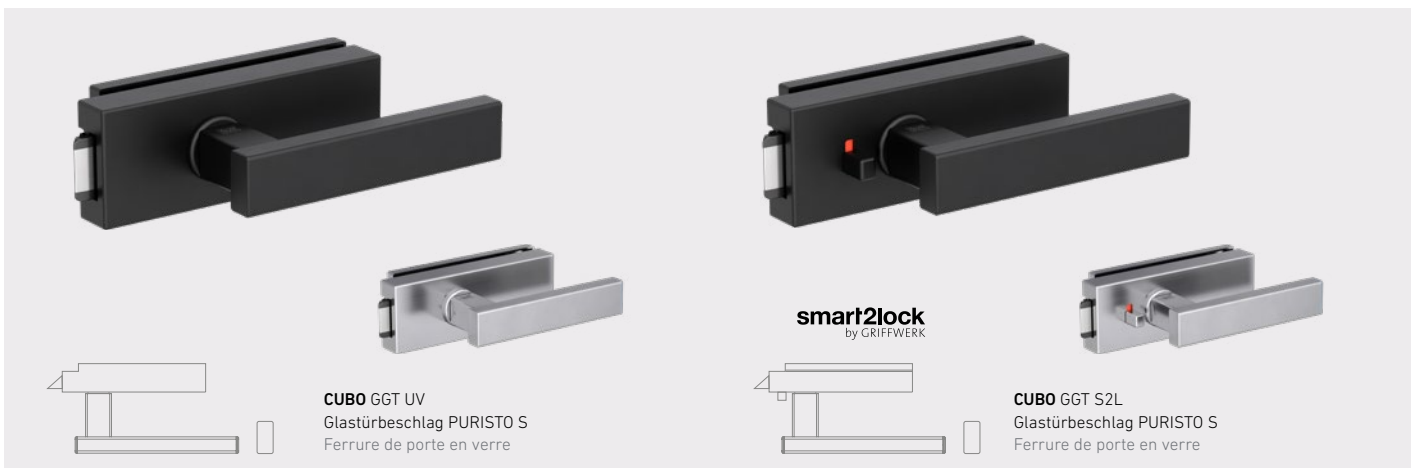

SCHNELLMONTAGE-TECHNIK (FAST2FIX)

TECHNIQUE DE MONTAGE RAPIDE (FAST2FIX)

- Sehr schnelle und einfache Montage
- Schnellmontagetechnik
- Rosettenstärke: 6 mm
- M4-Verschraubung
- Hochhaltefeder (Druckfedertechnik)
- Für Türstärken bis 65 mm
- Auch mit smart2lock-Technik

Graphitschwarz
Noir graphite

Edelstahl Matt
Acier inoxydable mat

EINFACH STECKEN OHNE BOHREN

SIMPLEMENT ENFICHER SANS PERCER

Auf Wunsch mit
werkseitiger
Rosettenbohrung
für Griff- und
Schlüsselrosette

TOP

MONO

NOVO GGT S2L
Glastürbeschlag PURISTO S
Ferrure de porte en verre

smart2lock
by GRIFFWERK

NEO BB
Schnellmontagetechnik
Technique de montage rapide

NEO S2L
Schnellmontagetechnik
Technique de montage rapide

smart2lock
by GRIFFWERK

NEO GGT UV
Glastürbeschlag PURISTO S
Ferrure de porte en verre

NEO GGT S2L
Glastürbeschlag PURISTO S
Ferrure de porte en verre

smart2lock
by GRIFFWERK

Edelstahl Matt

Seidengrau
7044